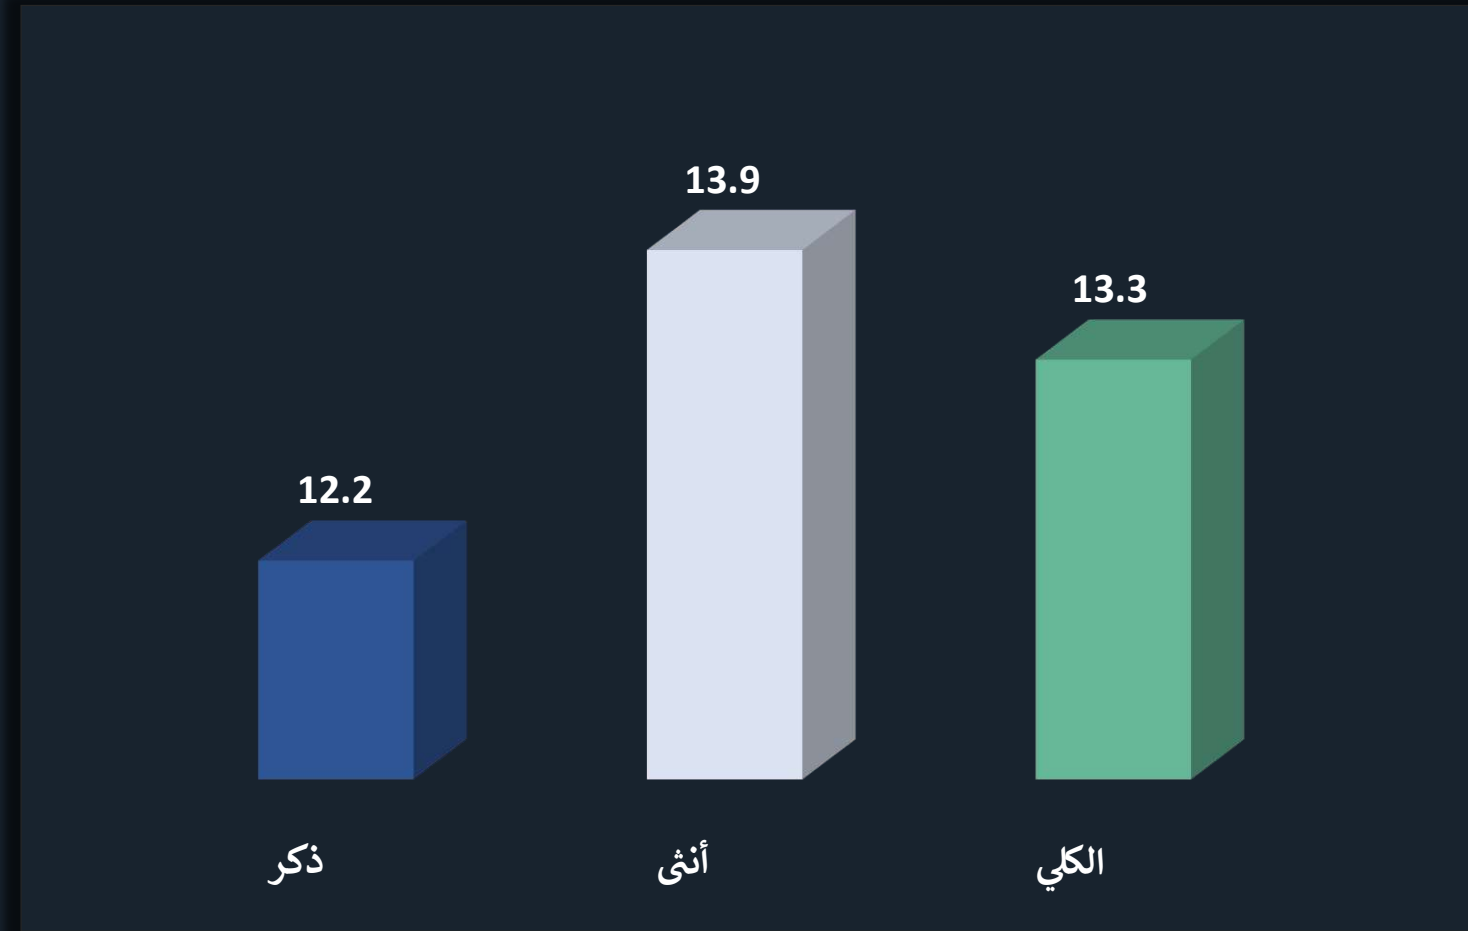

المواليد دون الوزن الطبيعي بالمملكة العربية السعودية

Low Birth Weight in Kingdom of Saudi Arabia

النسبة المئوية للمواليد دون الوزن الطبيعي بالمملكة العربية السعودية حسب الجنس عام 2024م
Percent of Low Birth Weight in KSA by Gender, 2024G

النسبة المئوية للمواليد دون الوزن الطبيعي بالمملكة العربية السعودية حسب المنطقة الإدارية والجنس عام 2024م

Percent of Low Birth Weight in KSA by Administrative Region and Gender, 2024G

النسبة المئوية للمواليد دون الوزن الطبيعي بالمملكة العربية السعودية حسب المنطقة الإدارية والجنس عام 2024م

Percent of Low Birth Weight in KSA by Administrative Region and Gender, 2024G

Administrative Region	الكلي %	أنثى %	ذكر %	المنطقة الإدارية
	Overall %	Female %	Male %	
Riyadh	13.1	14.0	12.0	الرياض
Makkah	13.2	14.7	12.1	مكة المكرمة
Medinah	13.1	14.4	11.7	المدينة المنورة
Qaseem	11.9	12.9	11.1	القصيم
Eastern	12.8	13.9	11.7	المنطقة الشرقية
Aseer	16.9	18.4	15.3	عسير
Tabouk	11.4	12.6	10.3	تبوك
Ha`il	12.9	14.4	11.5	حائل
Northern	10.5	12.1	9.1	الحدود الشمالية
Jazan	17.6	20.1	15.4	جازان
Najran	12.4	13.0	11.7	نجران
Al-Bahah	17.9	19.7	16.1	الباحة
Al-Jouf	10.9	11.2	10.6	الجوف
KSA	13.3	13.9	12.2	المملكة العربية السعودية