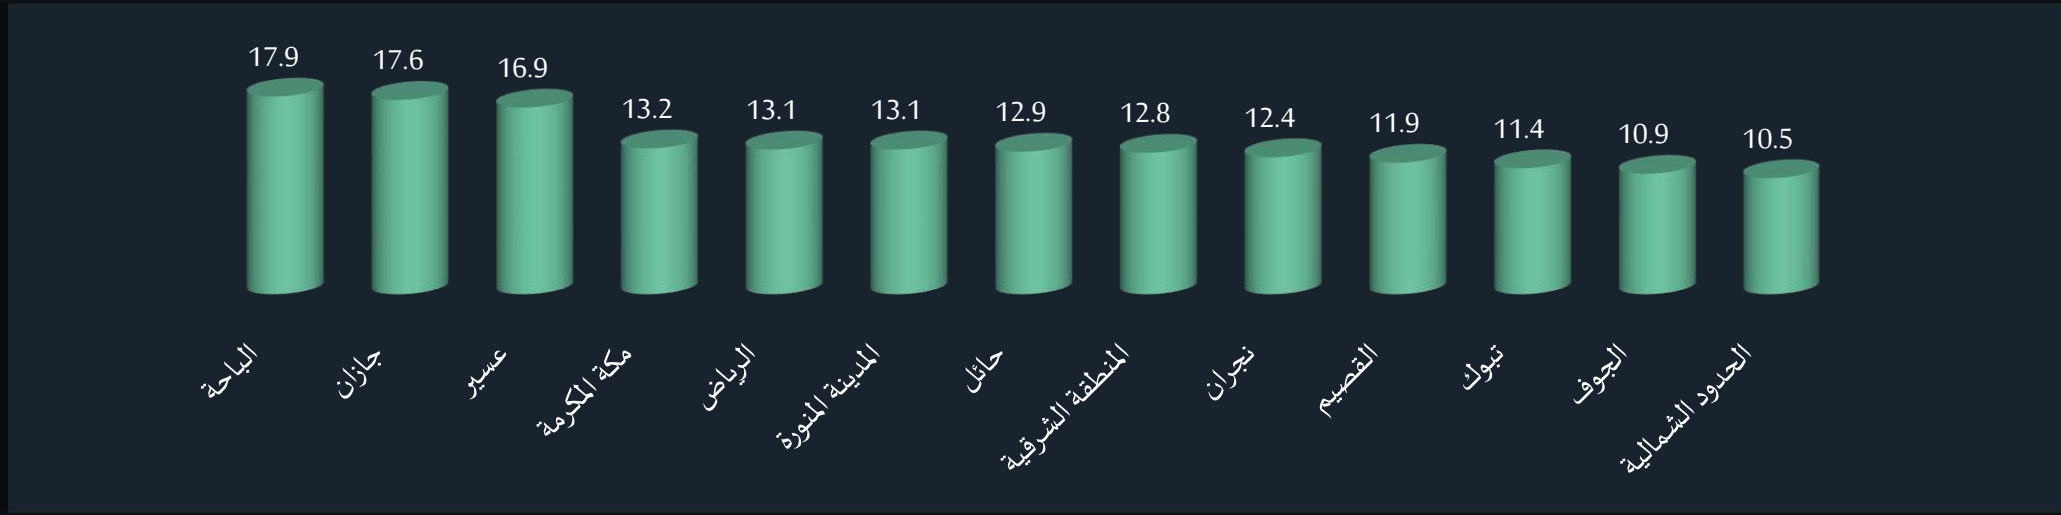

المواليد دون الوزن الطبيعي بالمملكة العربية السعودية

Low Birth Weight in Kingdom of Saudi Arabia

النسبة المئوية للمواليد دون الوزن الطبيعي بالمملكة العربية السعودية حسب الجنس عام 2024م
Percent of Low Birth Weight in KSA by Gender, 2024G

النسبة المئوية للمواليد دون الوزن الطبيعي بالمملكة العربية السعودية حسب المنطقة الإدارية والجنس عام 2024م

Percent of Low Birth Weight in KSA by Administrative Region and Gender, 2024G

النسبة المئوية للمواليد دون الوزن الطبيعي بالمملكة العربية السعودية حسب المنطقة الإدارية والجنس عام 2024م

Percent of Low Birth Weight in KSA by Administrative Region and Gender, 2024G

Administrative Region	الكلي %	أنثى %	ذكر %	المنطقة الإدارية
	Overall %	Female %	Male %	
Riyadh	13.1	14.0	12.0	الرياض
Makkah	13.2	14.7	12.1	مكة المكرمة
Medinah	13.1	14.4	11.7	المدينة المنورة
Qaseem	11.9	12.9	11.1	القصيم
Eastern	12.8	13.9	11.7	المنطقة الشرقية
Aseer	16.9	18.4	15.3	عسير
Tabouk	11.4	12.6	10.3	تبوك
Ha`il	12.9	14.4	11.5	حائل
Northern	10.5	12.1	9.1	الحدود الشمالية
Jazan	17.6	20.1	15.4	جازان
Najran	12.4	13.0	11.7	نجران
Al-Bahah	17.9	19.7	16.1	الباحة
Al-Jouf	10.9	11.2	10.6	الجوف
KSA	13.3	13.9	12.2	المملكة العربية السعودية