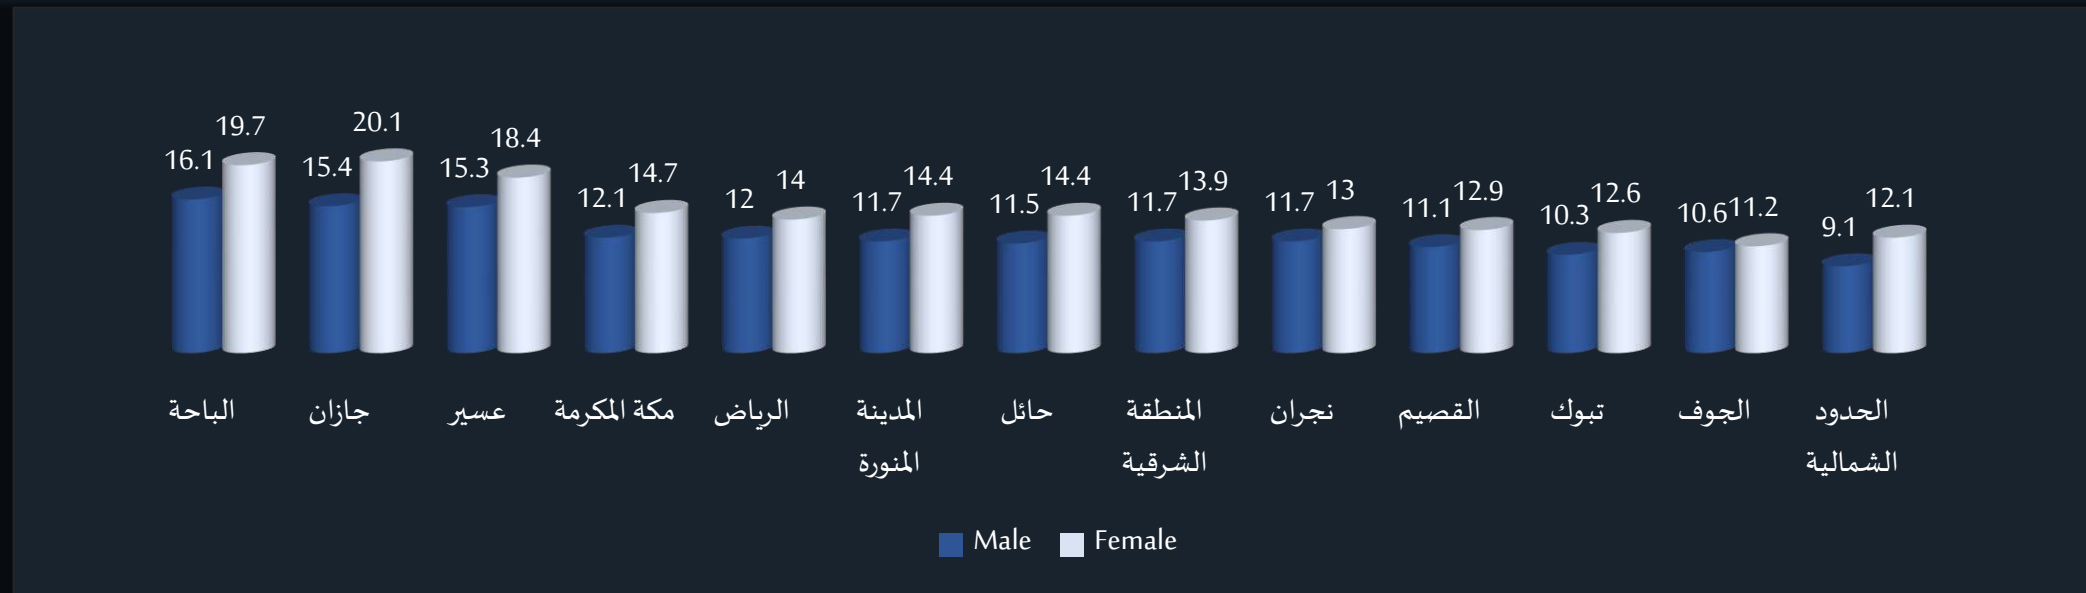

المواليد دون الوزن الطبيعي بالمملكة العربية السعودية

Low Birth Weight in Kingdom of Saudi Arabia

النسبة المئوية للمواليد دون الوزن الطبيعي بالمملكة العربية السعودية حسب الجنس عام 2024م
Percent of Low Birth Weight in KSA by Gender, 2024G

النسبة المئوية للمواليد دون الوزن الطبيعي بالمملكة العربية السعودية حسب المنطقة الإدارية والجنس عام 2024م

Percent of Low Birth Weight in KSA by Administrative Region and Gender, 2024G

النسبة المئوية للمواليد دون الوزن الطبيعي بالمملكة العربية السعودية حسب المنطقة الإدارية والجنس عام 2024م

Percent of Low Birth Weight in KSA by Administrative Region and Gender, 2024G

Administrative Region	الكلي %	أنثى %	ذكر %	المنطقة الإدارية
	Overall %	Female %	Male %	
Riyadh	13.1	14.0	12.0	الرياض
Makkah	13.2	14.7	12.1	مكة المكرمة
Medinah	13.1	14.4	11.7	المدينة المنورة
Qaseem	11.9	12.9	11.1	القصيم
Eastern	12.8	13.9	11.7	المنطقة الشرقية
Aseer	16.9	18.4	15.3	عسير
Tabouk	11.4	12.6	10.3	تبوك
Ha`il	12.9	14.4	11.5	حائل
Northern	10.5	12.1	9.1	الحدود الشمالية
Jazan	17.6	20.1	15.4	جازان
Najran	12.4	13.0	11.7	نجران
Al-Bahah	17.9	19.7	16.1	الباحة
Al-Jouf	10.9	11.2	10.6	الجوف
KSA	13.3	13.9	12.2	المملكة العربية السعودية