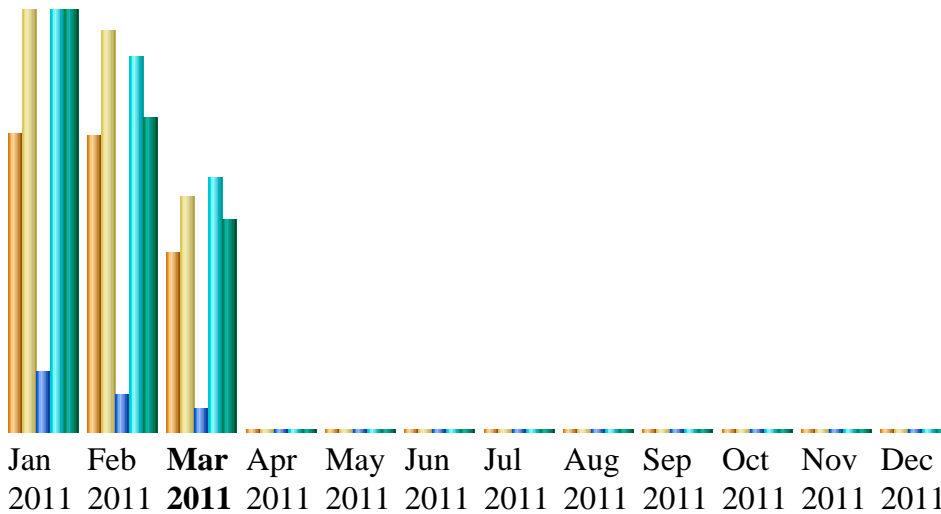

Summary

Reported period	Month Feb 2011				
First visit	01 Feb 2011 - 00:00				
Last visit	28 Feb 2011 - 23:59				
	Unique visitors	Number of visits	Pages	Hits	Bandwidth
Viewed traffic *	71477	97141 (1.35 visits/ visitor)	1226238 (12.62 Pages/ Visit)	12684679 (130.58 Hits/ Visit)	146.75 GB (1584.03 KB/ Visit)

Monthly history

Month	Unique visitors	Number of visits	Pages	Hits	Bandwidth
Jan 2011	71966	101693	1988413	14199165	196.79 GB
Feb 2011	71477	97141	1226238	12684679	146.75 GB
Mar 2011	43230	56757	773070	8587845	99.44 GB
Apr 2011	0	0	0	0	0
May 2011	0	0	0	0	0
Jun 2011	0	0	0	0	0
Jul 2011	0	0	0	0	0
Aug 2011	0	0	0	0	0
Sep 2011	0	0	0	0	0
Oct 2011	0	0	0	0	0
Nov 2011	0	0	0	0	0
Dec 2011	0	0	0	0	0
Total	186673	255591	3987721	35471689	442.97 GB

Days of month

Day	Number of visits	Pages	Hits	Bandwidth
01 Feb 2011	2868	55925	377312	5.29 GB
02 Feb 2011	2708	57278	375291	5.89 GB
03 Feb 2011	2195	12715	244661	2.73 GB
04 Feb 2011	2254	9580	229644	2.68 GB
05 Feb 2011	3211	59865	481642	5.41 GB
06 Feb 2011	3163	57403	464215	4.85 GB
07 Feb 2011	3493	53034	477386	5.44 GB
08 Feb 2011	3504	47232	452957	5.66 GB
09 Feb 2011	2991	46863	399988	4.79 GB
10 Feb 2011	2683	15289	313346	2.75 GB
11 Feb 2011	2515	12082	277791	2.66 GB
12 Feb 2011	3537	68011	535718	6.81 GB
13 Feb 2011	3573	52313	517302	5.38 GB
14 Feb 2011	4130	69580	770984	6.81 GB
15 Feb 2011	3925	54282	523247	7.23 GB
16 Feb 2011	3327	54063	420326	5.33 GB
17 Feb 2011	2657	13589	262585	3.30 GB
18 Feb 2011	2743	11446	250794	3.30 GB
19 Feb 2011	3709	65037	499137	6.45 GB
20 Feb 2011	3978	73226	558726	7.40 GB
21 Feb 2011	3741	57155	531286	6.44 GB
22 Feb 2011	3814	56369	580659	5.97 GB
23 Feb 2011	4384	52348	613572	6.94 GB
24 Feb 2011	4257	20086	408092	3.94 GB
25 Feb 2011	3656	18875	397179	4.01 GB
26 Feb 2011	4228	20000	453566	4.46 GB
27 Feb 2011	4971	54102	627723	7.42 GB
28 Feb 2011	4926	58490	639550	7.39 GB