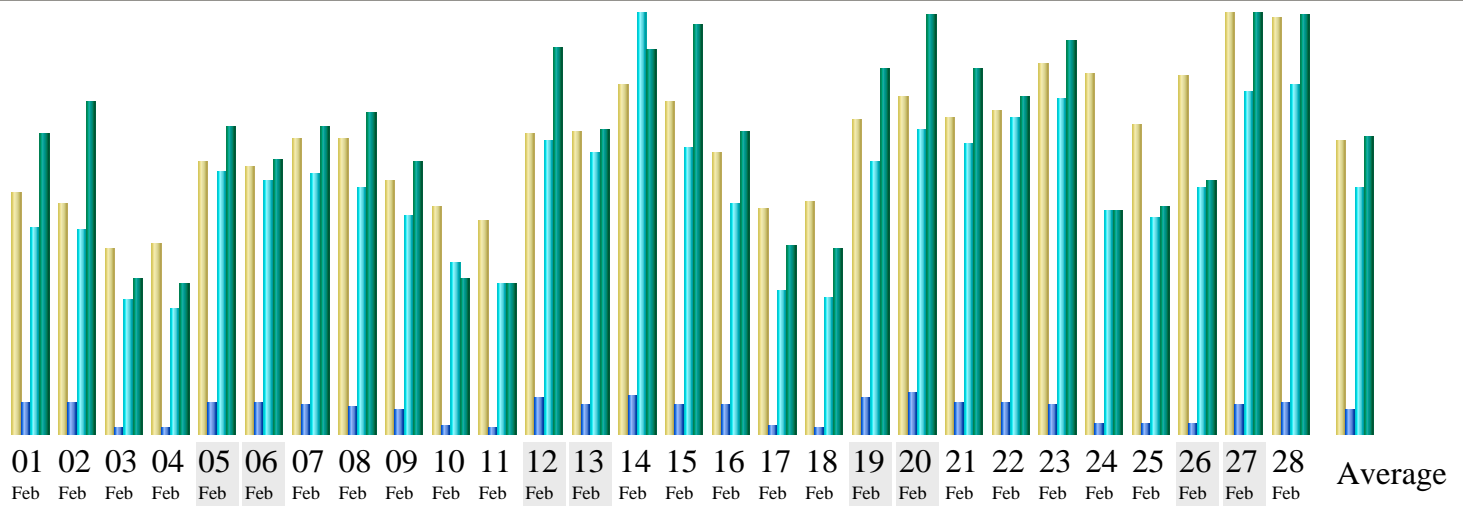

Summary

Reported period	Month Feb 2011				
First visit	01 Feb 2011 - 00:00				
Last visit	28 Feb 2011 - 23:59				
	Unique visitors	Number of visits	Pages	Hits	Bandwidth
Viewed traffic *	71477	97141 (1.35 visits/ visitor)	1226238 (12.62 Pages/ Visit)	12684679 (130.58 Hits/ Visit)	146.75 GB (1584.03 KB/ Visit)

Monthly history

Month	Unique visitors	Number of visits	Pages	Hits	Bandwidth
Jan 2011	71966	101693	1988413	14199165	196.79 GB
Feb 2011	71477	97141	1226238	12684679	146.75 GB
Mar 2011	43230	56757	773070	8587845	99.44 GB
Apr 2011	0	0	0	0	0
May 2011	0	0	0	0	0
Jun 2011	0	0	0	0	0
Jul 2011	0	0	0	0	0
Aug 2011	0	0	0	0	0
Sep 2011	0	0	0	0	0
Oct 2011	0	0	0	0	0
Nov 2011	0	0	0	0	0
Dec 2011	0	0	0	0	0
Total	186673	255591	3987721	35471689	442.97 GB

Days of month

Day	Number of visits	Pages	Hits	Bandwidth
01 Feb 2011	2868	55925	377312	5.29 GB
02 Feb 2011	2708	57278	375291	5.89 GB
03 Feb 2011	2195	12715	244661	2.73 GB
04 Feb 2011	2254	9580	229644	2.68 GB
05 Feb 2011	3211	59865	481642	5.41 GB
06 Feb 2011	3163	57403	464215	4.85 GB
07 Feb 2011	3493	53034	477386	5.44 GB
08 Feb 2011	3504	47232	452957	5.66 GB
09 Feb 2011	2991	46863	399988	4.79 GB
10 Feb 2011	2683	15289	313346	2.75 GB
11 Feb 2011	2515	12082	277791	2.66 GB
12 Feb 2011	3537	68011	535718	6.81 GB
13 Feb 2011	3573	52313	517302	5.38 GB
14 Feb 2011	4130	69580	770984	6.81 GB
15 Feb 2011	3925	54282	523247	7.23 GB
16 Feb 2011	3327	54063	420326	5.33 GB
17 Feb 2011	2657	13589	262585	3.30 GB
18 Feb 2011	2743	11446	250794	3.30 GB
19 Feb 2011	3709	65037	499137	6.45 GB
20 Feb 2011	3978	73226	558726	7.40 GB
21 Feb 2011	3741	57155	531286	6.44 GB
22 Feb 2011	3814	56369	580659	5.97 GB
23 Feb 2011	4384	52348	613572	6.94 GB
24 Feb 2011	4257	20086	408092	3.94 GB
25 Feb 2011	3656	18875	397179	4.01 GB
26 Feb 2011	4228	20000	453566	4.46 GB
27 Feb 2011	4971	54102	627723	7.42 GB
28 Feb 2011	4926	58490	639550	7.39 GB