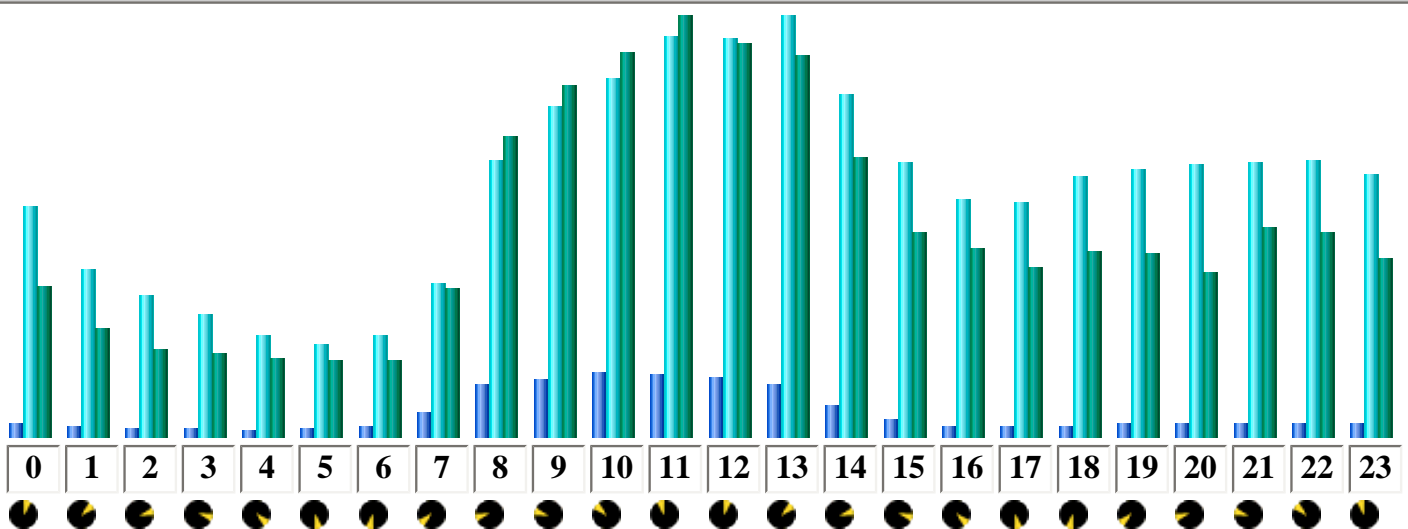

Average	3469.32	43794.21	453024.25	5.24 GB
Total	97141	1226238	12684679	146.75 GB

Days of week

Day	Pages	Hits	Bandwidth
Mon	59564.75	604801.50	6.52 GB
Tue	53452	483543.75	6.04 GB
Wed	52638	452294.25	5.74 GB
Thu	15419.75	307171	3.18 GB
Fri	12995.75	288852	3.16 GB
Sat	53228.25	492515.75	5.78 GB
Sun	59261	541991.50	6.26 GB

Hours