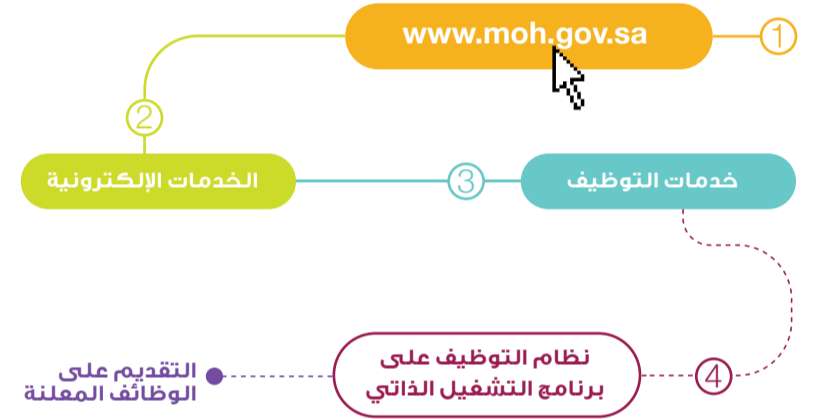

فرص عمل في وزارة الصحة

900 وظيفة شاغرة لخريجي وخريجات الدبلومات الصحية في جميع مناطق المملكة

آلية التقديم

الدخول على البوابة الإلكترونية لوزارة الصحة لتقديم على الوظائف المعلنة، وتسجيل البيانات الشخصية لمن لم يسبق لهم التسجيل سابقاً من خلال الخطوات التالية:

الضوابط العامة للتقديم على الوظائف

فترة التقديم شهر واحد ابتداءً من يوم الأحد الموافق 2014/9/21م وحتى نهاية دوام يوم الثلاثاء الموافق 2014/10/21م.

الحصول على شهادة الدبلوم الصحي في أحد التخصصات المشمولة في لائحة الوظائف الصحية بعد الثانوية.